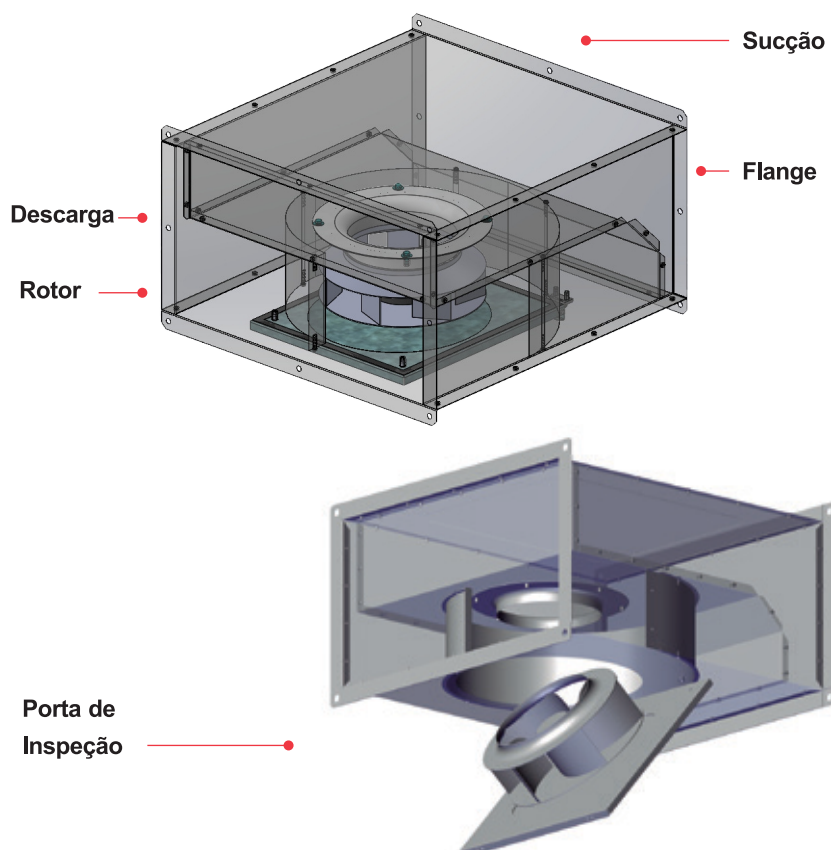

CATÁLOGO

CRB

OTAM[®]

VENTILADORES CRB

DESCRIÇÃO GERAL

Ventilador centrífugo para instalação em linha e injeção de ar limpo. Fabricado em chapa galvanizada.

Seu design facilita a inspeção, manutenção e limpeza por meio da porta de inspeção. Ideal para dutos retangulares graças às suas flanges de descarga e sucção.

Motor monofásico IP54 com rotor externo.

Rotores com pás curvadas para trás.

CARACTERÍSTICAS CONSTRUTIVAS

INFORMAÇÕES TÉCNICAS

CRB	TIPO	TENSÃO (V)	CAPACITOR	MOTOR AC MONOFÁSICO							
				50Hz				60Hz			
				RPM Média	POTÊNCIA (W) / (cv)	FAIXA DE OPERAÇÃO (°C)	RUÍDO MÁXIMO (dB)	RPM Média	POTÊNCIA (W) / (cv)	FAIXA DE OPERAÇÃO (°C)	RUÍDO MÁXIMO (dB)
710	IP44 CL.B	230	1,5mF- 450V	2205	61 / 0,083	-30°C a 55°C	65	2619	84 / 0,114	-30°C a 45°C	69
1000	IP44 CL.F	230	4mF- 450V	2479	145 / 0,200	0°C a 70°C	73	2769	205 / 0,279	0°C a 70°C	76
1120	IP44 CL.F	230	5mF- 450V	2400	192 / 0,261	0°C a 85°C	68	2665	250 / 0,340	0°C a 65°C	70
1600	IP44 CL.F	230	8mF- 450V	2349	303 / 0,412	-10°C a 85°C	70	2592	395 / 0,540	-10°C a 40°C	72

DIMENSÕES

MODELO	A	B	C	D	E	F	G	ØH	R
CRB 710	450	444	412	380	264	232	200	10	291
CRB 1000	520	514	482	450	304	272	240	10	341
CRB 1120	560	564	532	500	334	302	270	10	376
CRB 1600	630	624	592	560	374	342	310	10	411

Dimensões em mm

ESQUEMA DE LIGAÇÃO ELÉTRICA

CURVAS DE DESEMPENHO E SELEÇÃO DE EQUIPAMENTOS

AR STARDARD - Temperatura 20°C - Pressão Barométrica 760 mmHg - Densidade 1,205 Kg/m³

CURVAS 60Hz

CRB 710 60Hz

CRB 1000 60Hz