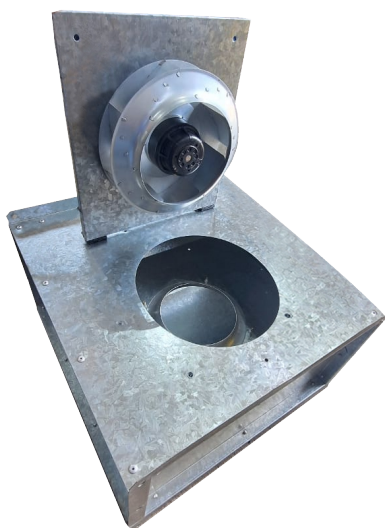

CATÁLOGO

CRB

OTAM[®]

VENTILADORES CRB

DESCRIÇÃO GERAL

Ventilador centrífugo para instalação em linha e injeção de ar limpo. Fabricado em chapa galvanizada.

Seu design facilita a inspeção, manutenção e limpeza por meio da porta de inspeção. Ideal para dutos retangulares graças às suas flanges de descarga e sucção.

Motor monofásico IP54 com rotor externo.

Rotores com pás curvadas para trás.

CARACTERÍSTICAS CONSTRUTIVAS

INFORMAÇÕES TÉCNICAS

CRB	TIPO	TENSÃO (V)	CAPACITOR	MOTOR AC MONOFÁSICO							
				50Hz				60Hz			
				RPM Média	POTÊNCIA (W) / (cv)	FAIXA DE OPERAÇÃO (°C)	RUÍDO MÁXIMO (dB)	RPM Média	POTÊNCIA (W) / (cv)	FAIXA DE OPERAÇÃO (°C)	RUÍDO MÁXIMO (dB)
710	IP44 CL.B	230	1,5mF- 450V	2205	61 / 0,083	-30°C a 55°C	65	2619	84 / 0,114	-30°C a 45°C	69
1000	IP44 CL.F	230	4mF- 450V	2479	145 / 0,200	0°C a 70°C	73	2769	205 / 0,279	0°C a 70°C	76
1120	IP44 CL.F	230	5mF- 450V	2400	192 / 0,261	0°C a 85°C	68	2665	250 / 0,340	0°C a 65°C	70
1600	IP44 CL.F	230	8mF- 450V	2349	303 / 0,412	-10°C a 85°C	70	2592	395 / 0,540	-10°C a 40°C	72

DIMENSÕES

MODELO	A	B	C	D	E	F	G	ØH	R
CRB 710	450	444	412	380	264	232	200	10	291
CRB 1000	520	514	482	450	304	272	240	10	341
CRB 1120	560	564	532	500	334	302	270	10	376
CRB 1600	630	624	592	560	374	342	310	10	411