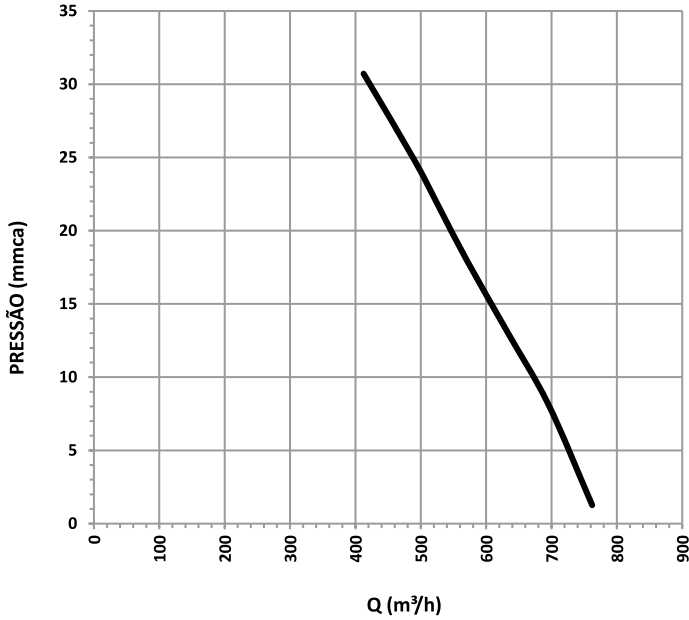

DIMENSÕES

MODELO	A	B	C	D	E	F	G	ØH	R
CRB 710	450	444	412	380	264	232	200	10	291
CRB 1000	520	514	482	450	304	272	240	10	341
CRB 1120	560	564	532	500	334	302	270	10	376
CRB 1600	630	624	592	560	374	342	310	10	411

Dimensões em mm

ESQUEMA DE LIGAÇÃO ELÉTRICA

CURVAS DE DESEMPENHO E SELEÇÃO DE EQUIPAMENTOS

AR STARDARD - Temperatura 20°C - Pressão Barométrica 760 mmHg - Densidade 1,205 Kg/m³

CURVAS 60Hz

CRB 710 60Hz

CRB 1000 60Hz

CRB 1120 60Hz

CRB 1600 60Hz

CURVAS DE DESEMPENHO E SELEÇÃO DE EQUIPAMENTOS

AR STARDARD - Temperatura 20°C - Pressão Barométrica 760 mmHg - Densidade 1,205 Kg/m³

CURVAS 50Hz

CRB 710 50Hz

CRB 1000 50Hz

CRB 1120 50Hz