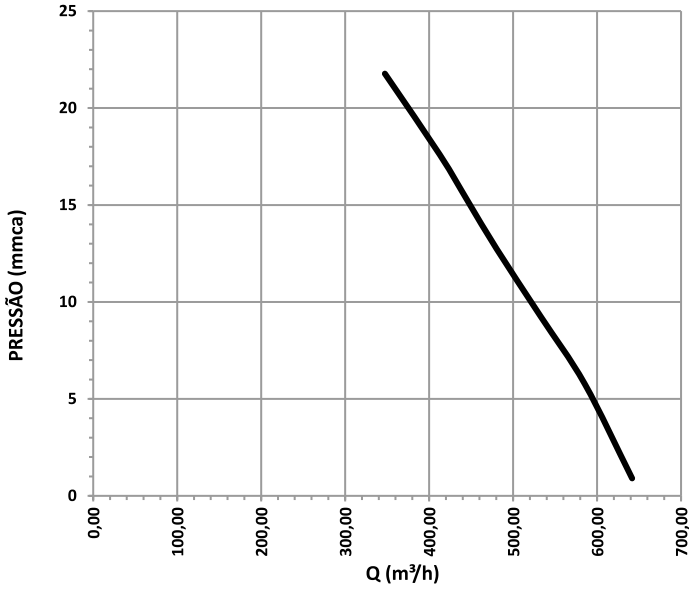

Dimensões em mm

ESQUEMA DE LIGAÇÃO ELÉTRICA

CURVAS DE DESEMPENHO E SELEÇÃO DE EQUIPAMENTOS

AR STARDARD - Temperatura 20°C - Pressão Barométrica 760 mmHg - Densidade 1,205 Kg/m³

CURVAS 60Hz

CRB 710 60Hz

CRB 1000 60Hz

CRB 1120 60Hz

CRB 1600 60Hz

CURVAS DE DESEMPENHO E SELEÇÃO DE EQUIPAMENTOS

AR STARDARD - Temperatura 20°C - Pressão Barométrica 760 mmHg - Densidade 1,205 Kg/m³

CURVAS 50Hz

CRB 710 50Hz

CRB 1000 50Hz

CRB 1120 50Hz