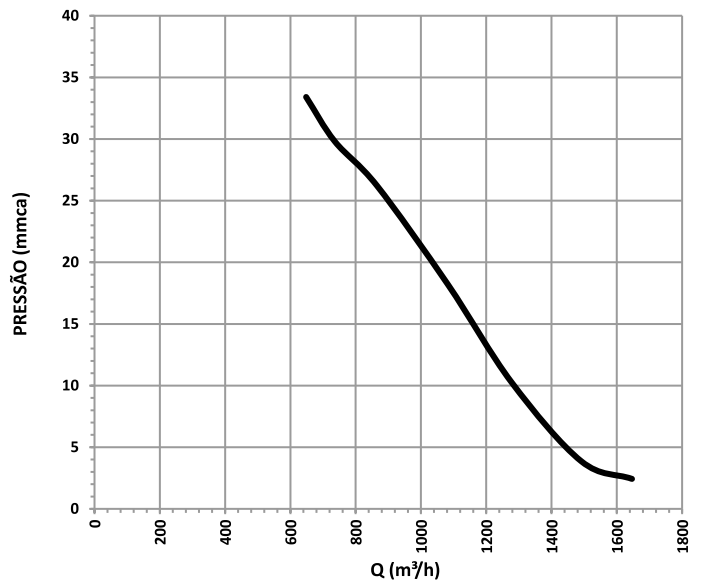

Dimensões em mm

ESQUEMA DE LIGAÇÃO ELÉTRICA

CURVAS DE DESEMPENHO E SELEÇÃO DE EQUIPAMENTOS

AR STARDARD - Temperatura 20°C - Pressão Barométrica 760 mmHg - Densidade 1,205 Kg/m³

CURVAS 60Hz

CRB 710 60Hz

CRB 1000 60Hz

CRB 1120 60Hz

CRB 1600 60Hz

CURVAS DE DESEMPENHO E SELEÇÃO DE EQUIPAMENTOS

AR STARDARD - Temperatura 20°C - Pressão Barométrica 760 mmHg - Densidade 1,205 Kg/m³

CURVAS 50Hz

CRB 710 50Hz

CRB 1000 50Hz

CRB 1120 50Hz