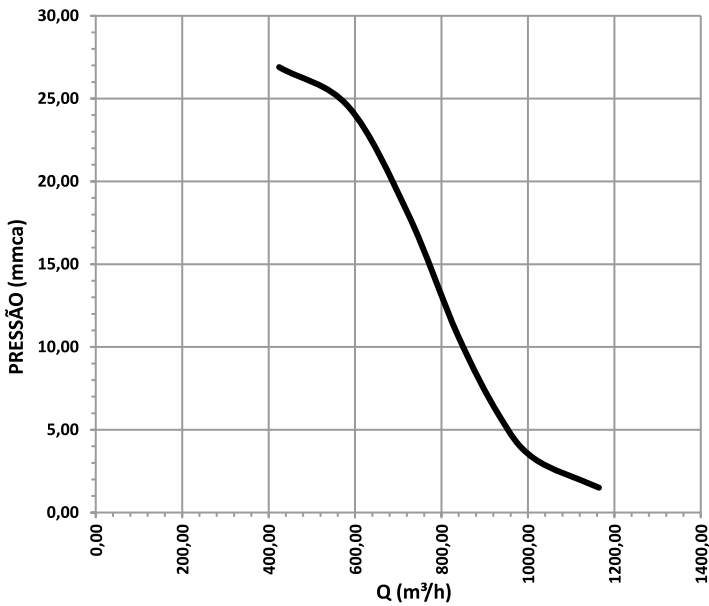

Dimensões em mm

ESQUEMA DE LIGAÇÃO ELÉTRICA

CURVAS DE DESEMPENHO E SELEÇÃO DE EQUIPAMENTOS

AR STARDARD - Temperatura 20°C - Pressão Barométrica 760 mmHg - Densidade 1,205 Kg/m³

CURVAS 60Hz

CRB 710 60Hz

CRB 1000 60Hz

CRB 1120 60Hz

CRB 1600 60Hz

CURVAS DE DESEMPENHO E SELEÇÃO DE EQUIPAMENTOS

AR STARDARD - Temperatura 20°C - Pressão Barométrica 760 mmHg - Densidade 1,205 Kg/m³

CURVAS 50Hz

CRB 710 50Hz

CRB 1000 50Hz

CRB 1120 50Hz