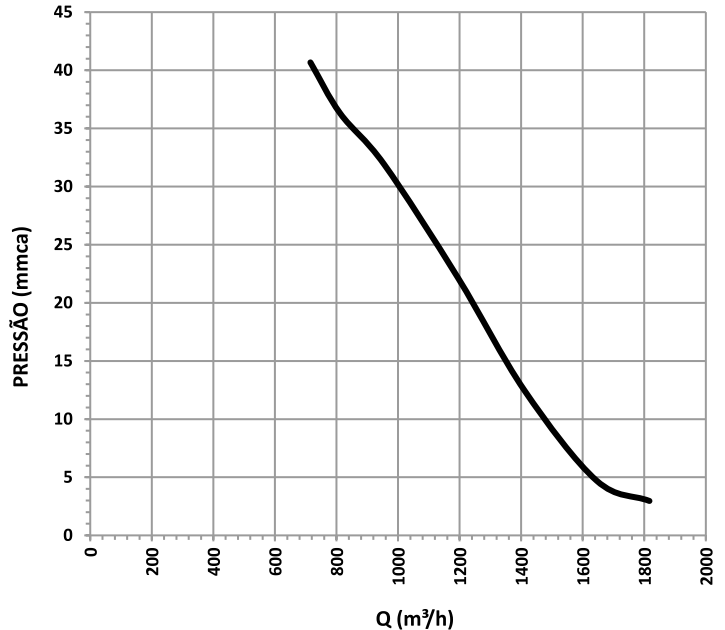

DIMENSÕES

MODELO	A	B	C	D	E	F	G	ØH	R
CRB 710	450	444	412	380	264	232	200	10	291
CRB 1000	520	514	482	450	304	272	240	10	341
CRB 1120	560	564	532	500	334	302	270	10	376
CRB 1600	630	624	592	560	374	342	310	10	411

Dimensões em mm

ESQUEMA DE LIGAÇÃO ELÉTRICA

CURVAS DE DESEMPENHO E SELEÇÃO DE EQUIPAMENTOS

AR STARDARD - Temperatura 20°C - Pressão Barométrica 760 mmHg - Densidade 1,205 Kg/m³

CURVAS 60Hz

CRB 710 60Hz

CRB 1000 60Hz

CRB 1120 60Hz

CRB 1600 60Hz

CURVAS DE DESEMPENHO E SELEÇÃO DE EQUIPAMENTOS

AR STARDARD - Temperatura 20°C - Pressão Barométrica 760 mmHg - Densidade 1,205 Kg/m³

CURVAS 50Hz

CRB 710 50Hz

CRB 1000 50Hz

CRB 1120 50Hz