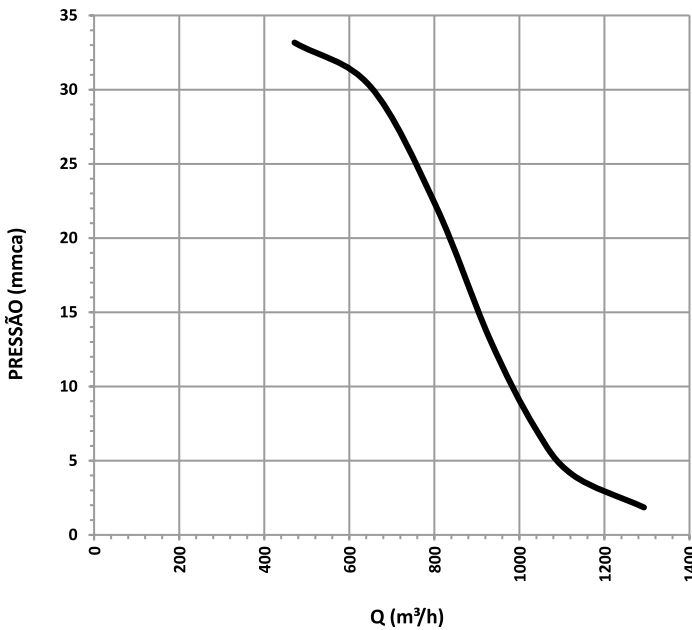

Dimensões em mm

ESQUEMA DE LIGAÇÃO ELÉTRICA

CURVAS DE DESEMPENHO E SELEÇÃO DE EQUIPAMENTOS

AR STARDARD - Temperatura 20°C - Pressão Barométrica 760 mmHg - Densidade 1,205 Kg/m³

CURVAS 60Hz

CRB 710 60Hz

CRB 1000 60Hz