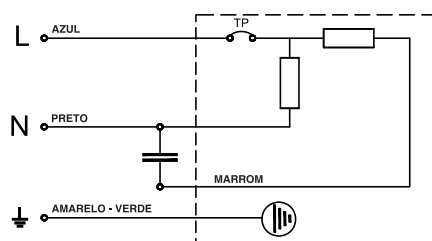

CATÁLOGO

CRB

OTAM[®]

VENTILADORES CRB

DESCRIÇÃO GERAL

Ventilador centrífugo para instalação em linha e injeção de ar limpo. Fabricado em chapa galvanizada.

Seu design facilita a inspeção, manutenção e limpeza por meio da porta de inspeção. Ideal para dutos retangulares graças às suas flanges de descarga e sucção.

Motor monofásico IP54 com rotor externo.

Rotores com pás curvadas para trás.

CARACTERÍSTICAS CONSTRUTIVAS

INFORMAÇÕES TÉCNICAS

CRB	TIPO	TENSÃO (V)	CAPACITOR	MOTOR AC MONOFÁSICO							
				50Hz				60Hz			
				RPM Média	POTÊNCIA (W) / (cv)	FAIXA DE OPERAÇÃO (°C)	RUÍDO MÁXIMO (dB)	RPM Média	POTÊNCIA (W) / (cv)	FAIXA DE OPERAÇÃO (°C)	RUÍDO MÁXIMO (dB)
710	IP44 CL.B	230	1,5mF- 450V	2205	61 / 0,083	-30°C a 55°C	65	2619	84 / 0,114	-30°C a 45°C	69
1000	IP44 CL.F	230	4mF- 450V	2479	145 / 0,200	0°C a 70°C	73	2769	205 / 0,279	0°C a 70°C	76
1120	IP44 CL.F	230	5mF- 450V	2400	192 / 0,261	0°C a 85°C	68	2665	250 / 0,340	0°C a 65°C	70
1600	IP44 CL.F	230	8mF- 450V	2349	303 / 0,412	-10°C a 85°C	70	2592	395 / 0,540	-10°C a 40°C	72

DIMENSÕES

MODELO	A	B	C	D	E	F	G	ØH	R
CRB 710	450	444	412	380	264	232	200	10	291
CRB 1000	520	514	482	450	304	272	240	10	341
CRB 1120	560	564	532	500	334	302	270	10	376
CRB 1600	630	624	592	560	374	342	310	10	411

Dimensões em mm

ESQUEMA DE LIGAÇÃO ELÉTRICA

CURVAS DE DESEMPENHO E SELEÇÃO DE EQUIPAMENTOS

AR STARDARD - Temperatura 20°C - Pressão Barométrica 760 mmHg - Densidade 1,205 Kg/m³

CURVAS 60Hz

CRB 710 60Hz

CRB 1000 60Hz