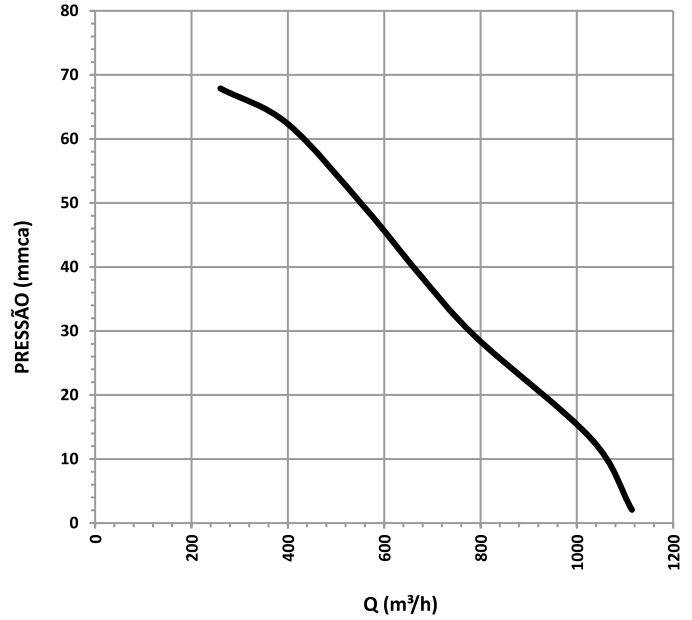

Dimensões em mm

ESQUEMA DE LIGAÇÃO ELÉTRICA

CURVAS DE DESEMPENHO E SELEÇÃO DE EQUIPAMENTOS

AR STARDARD - Temperatura 20°C - Pressão Barométrica 760 mmHg - Densidade 1,205 Kg/m³

CURVAS 60Hz

CRB 710 60Hz

CRB 1000 60Hz

CRB 1120 60Hz

CRB 1600 60Hz

CURVAS DE DESEMPENHO E SELEÇÃO DE EQUIPAMENTOS

AR STARDARD - Temperatura 20°C - Pressão Barométrica 760 mmHg - Densidade 1,205 Kg/m³

CURVAS 50Hz

CRB 710 50Hz

CRB 1000 50Hz

CRB 1120 50Hz