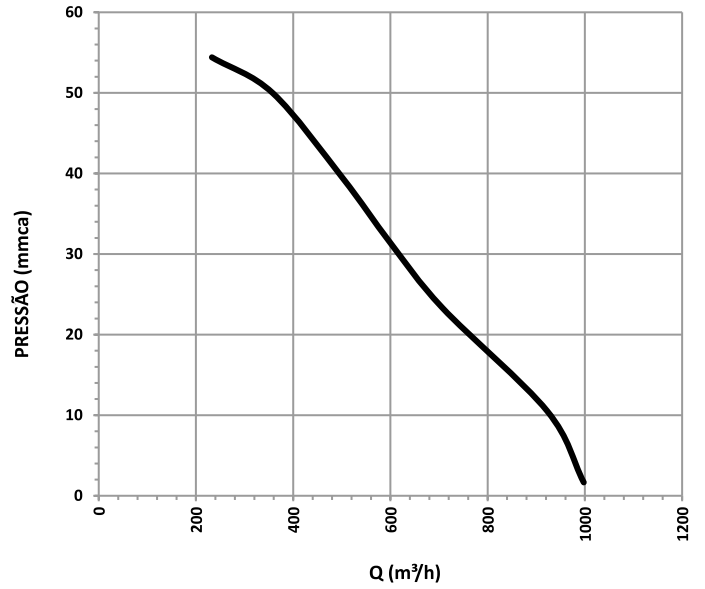

Dimensões em mm

ESQUEMA DE LIGAÇÃO ELÉTRICA

CURVAS DE DESEMPENHO E SELEÇÃO DE EQUIPAMENTOS

AR STARDARD - Temperatura 20°C - Pressão Barométrica 760 mmHg - Densidade 1,205 Kg/m³

CURVAS 60Hz

CRB 710 60Hz

CRB 1000 60Hz

CRB 1120 60Hz

CRB 1600 60Hz

CURVAS DE DESEMPENHO E SELEÇÃO DE EQUIPAMENTOS

AR STARDARD - Temperatura 20°C - Pressão Barométrica 760 mmHg - Densidade 1,205 Kg/m³

CURVAS 50Hz

CRB 710 50Hz

CRB 1000 50Hz

CRB 1120 50Hz